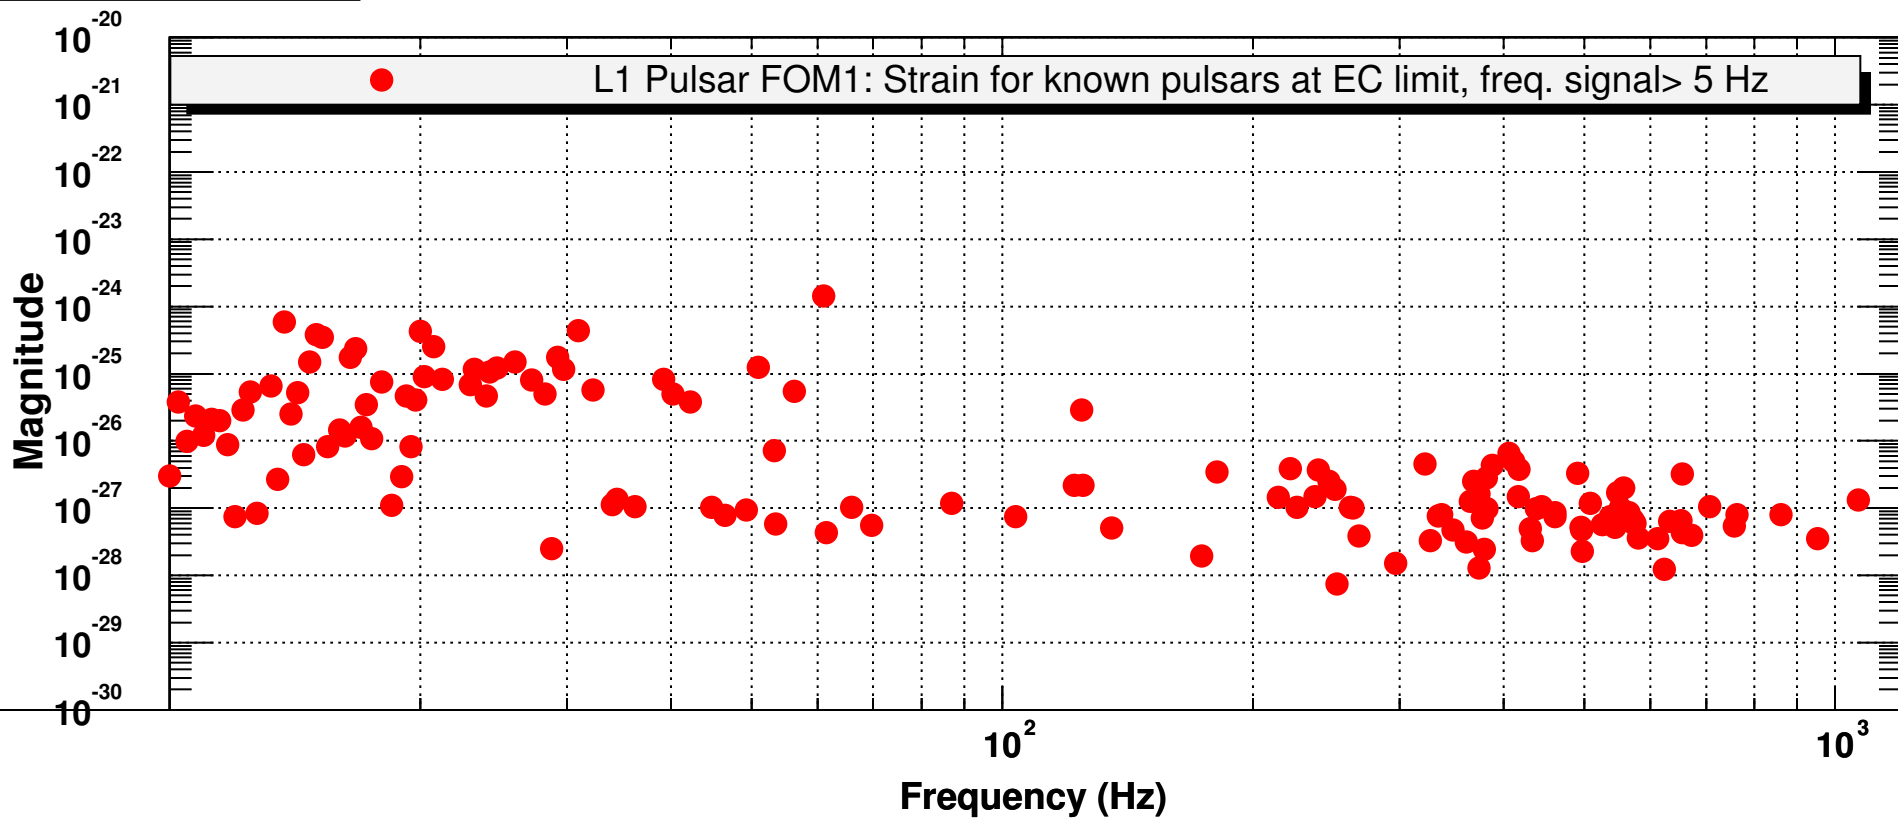

**Power spectrum**

T0=08/11/2003 22:23:47

Avg=15