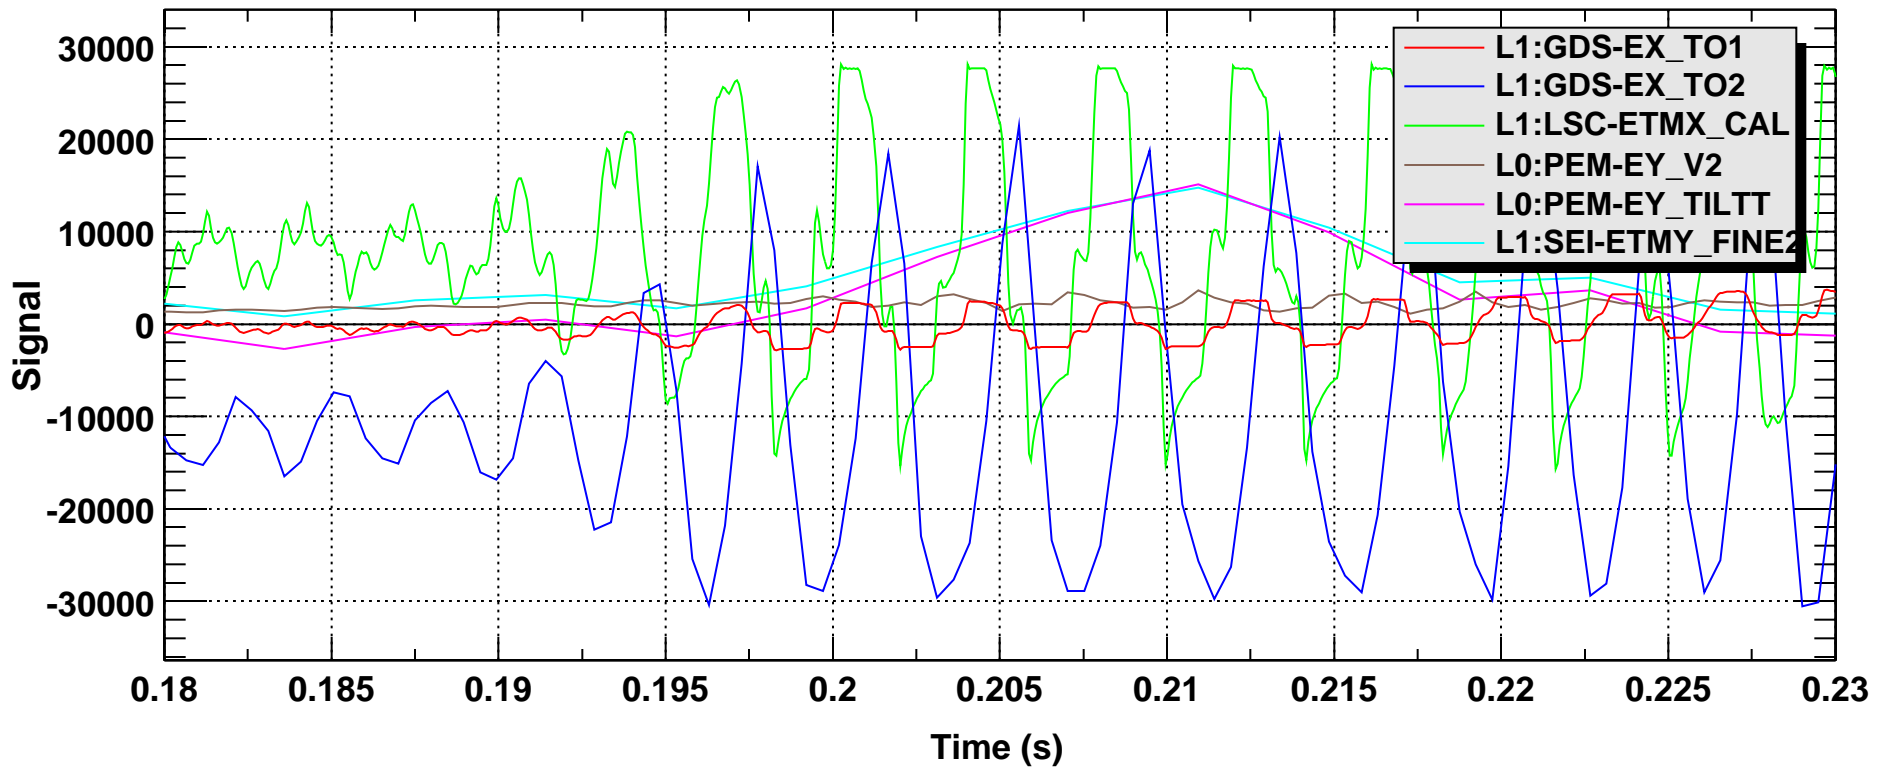

Time series

T0=12/05/2001 10:38:44.101562

Avg=1