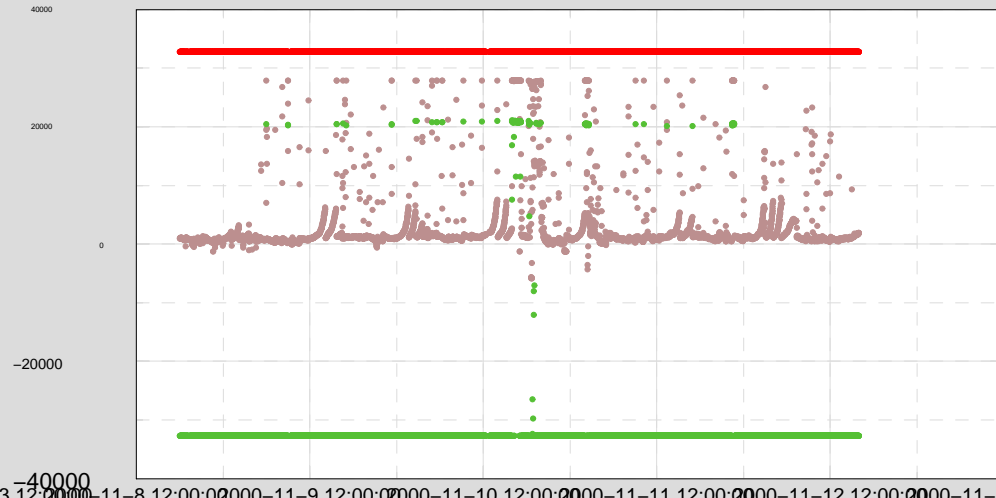

Trend Ch 12: H2:SUS-ETMX_COIL_UR