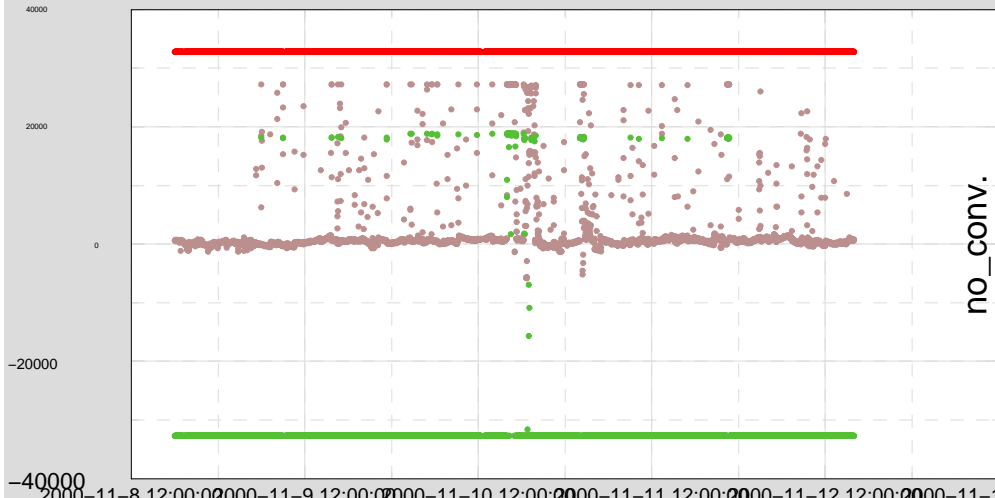

# Trend Data from 00-11-8-17-59-49 to 00-11-12-15-59-33

- MAX
- MEAN
- MIN

## Trend Ch 10: H2:SUS-ETMX\_COIL\_LR