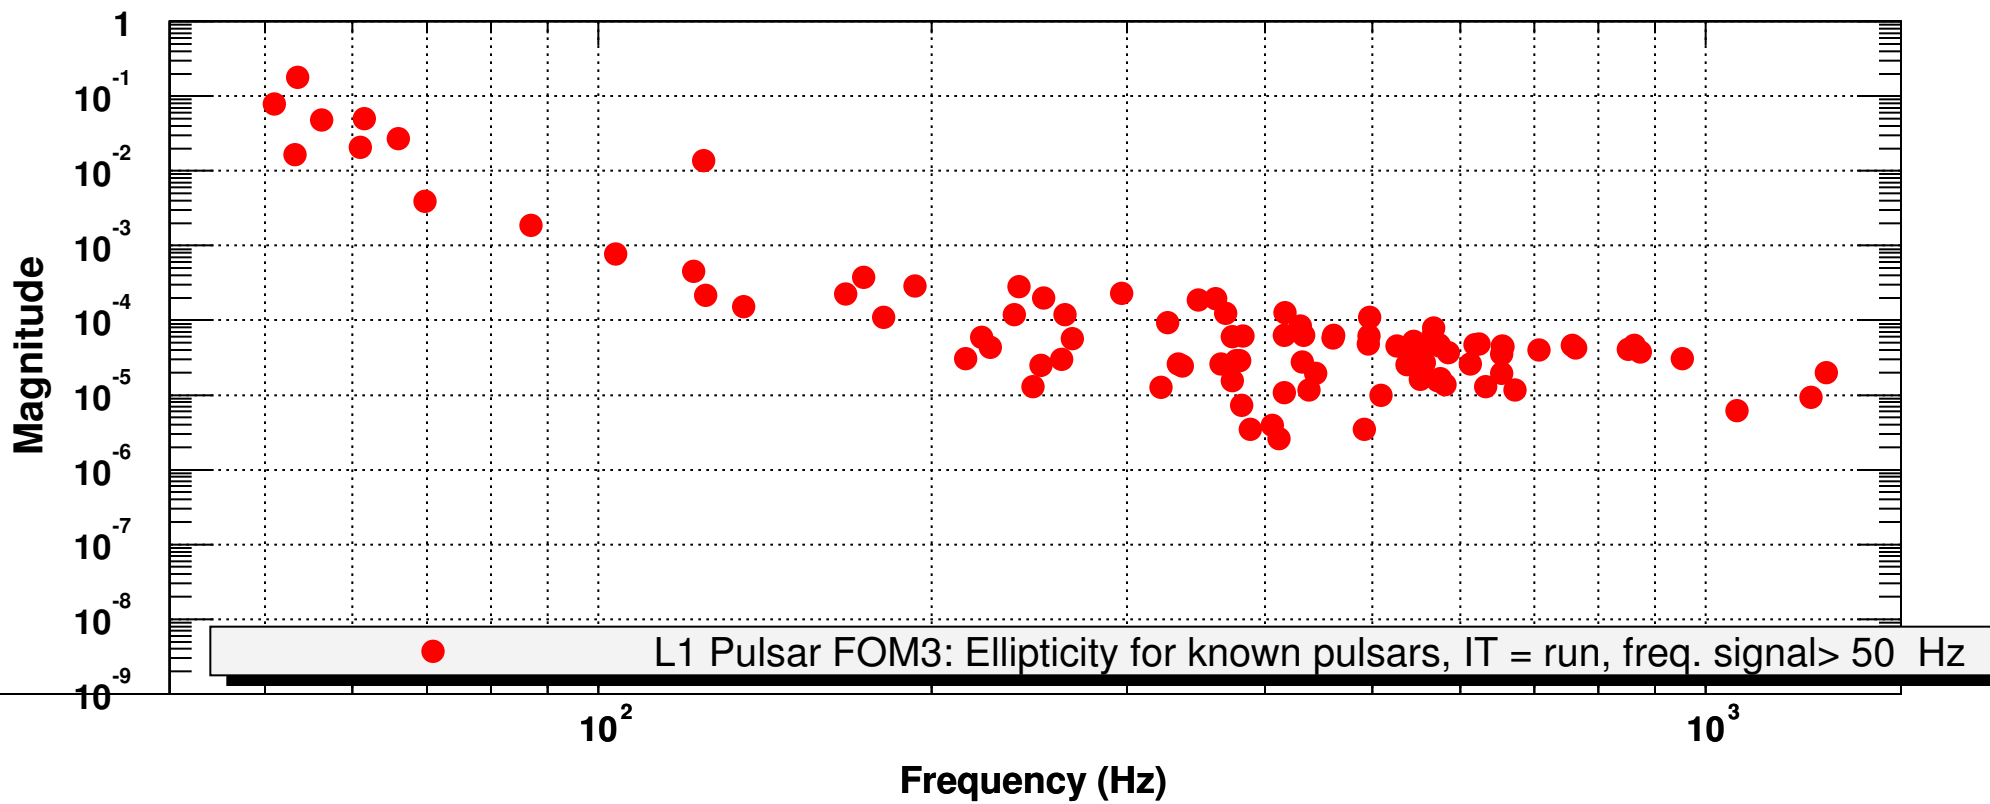

**Power spectrum**

T0=08/11/2003 22:01:47

Avg=15