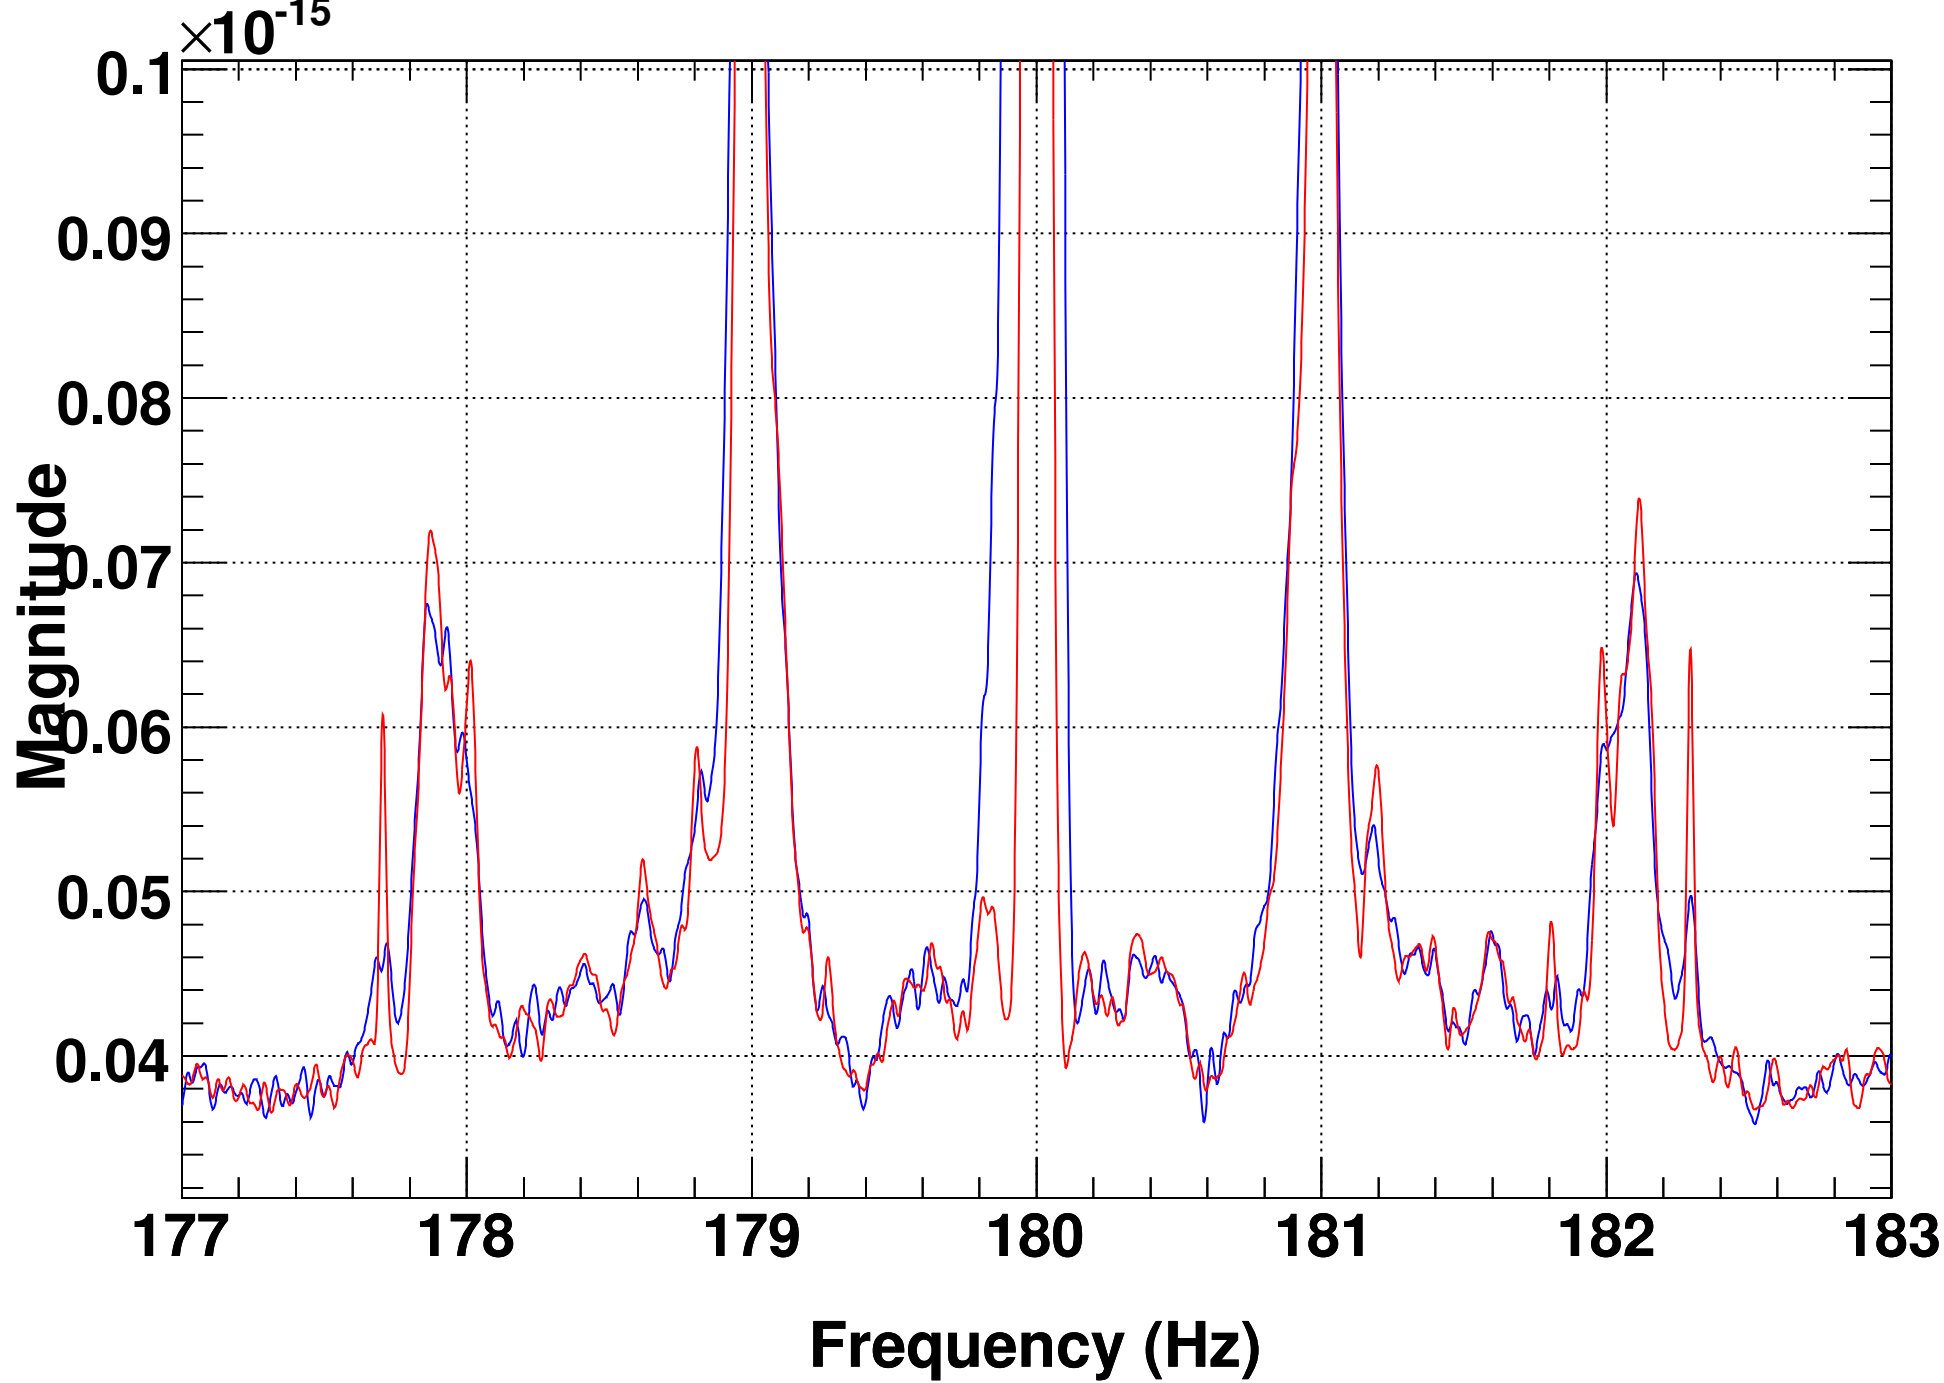

# Power spectrum

T0=854436687

Avg=1