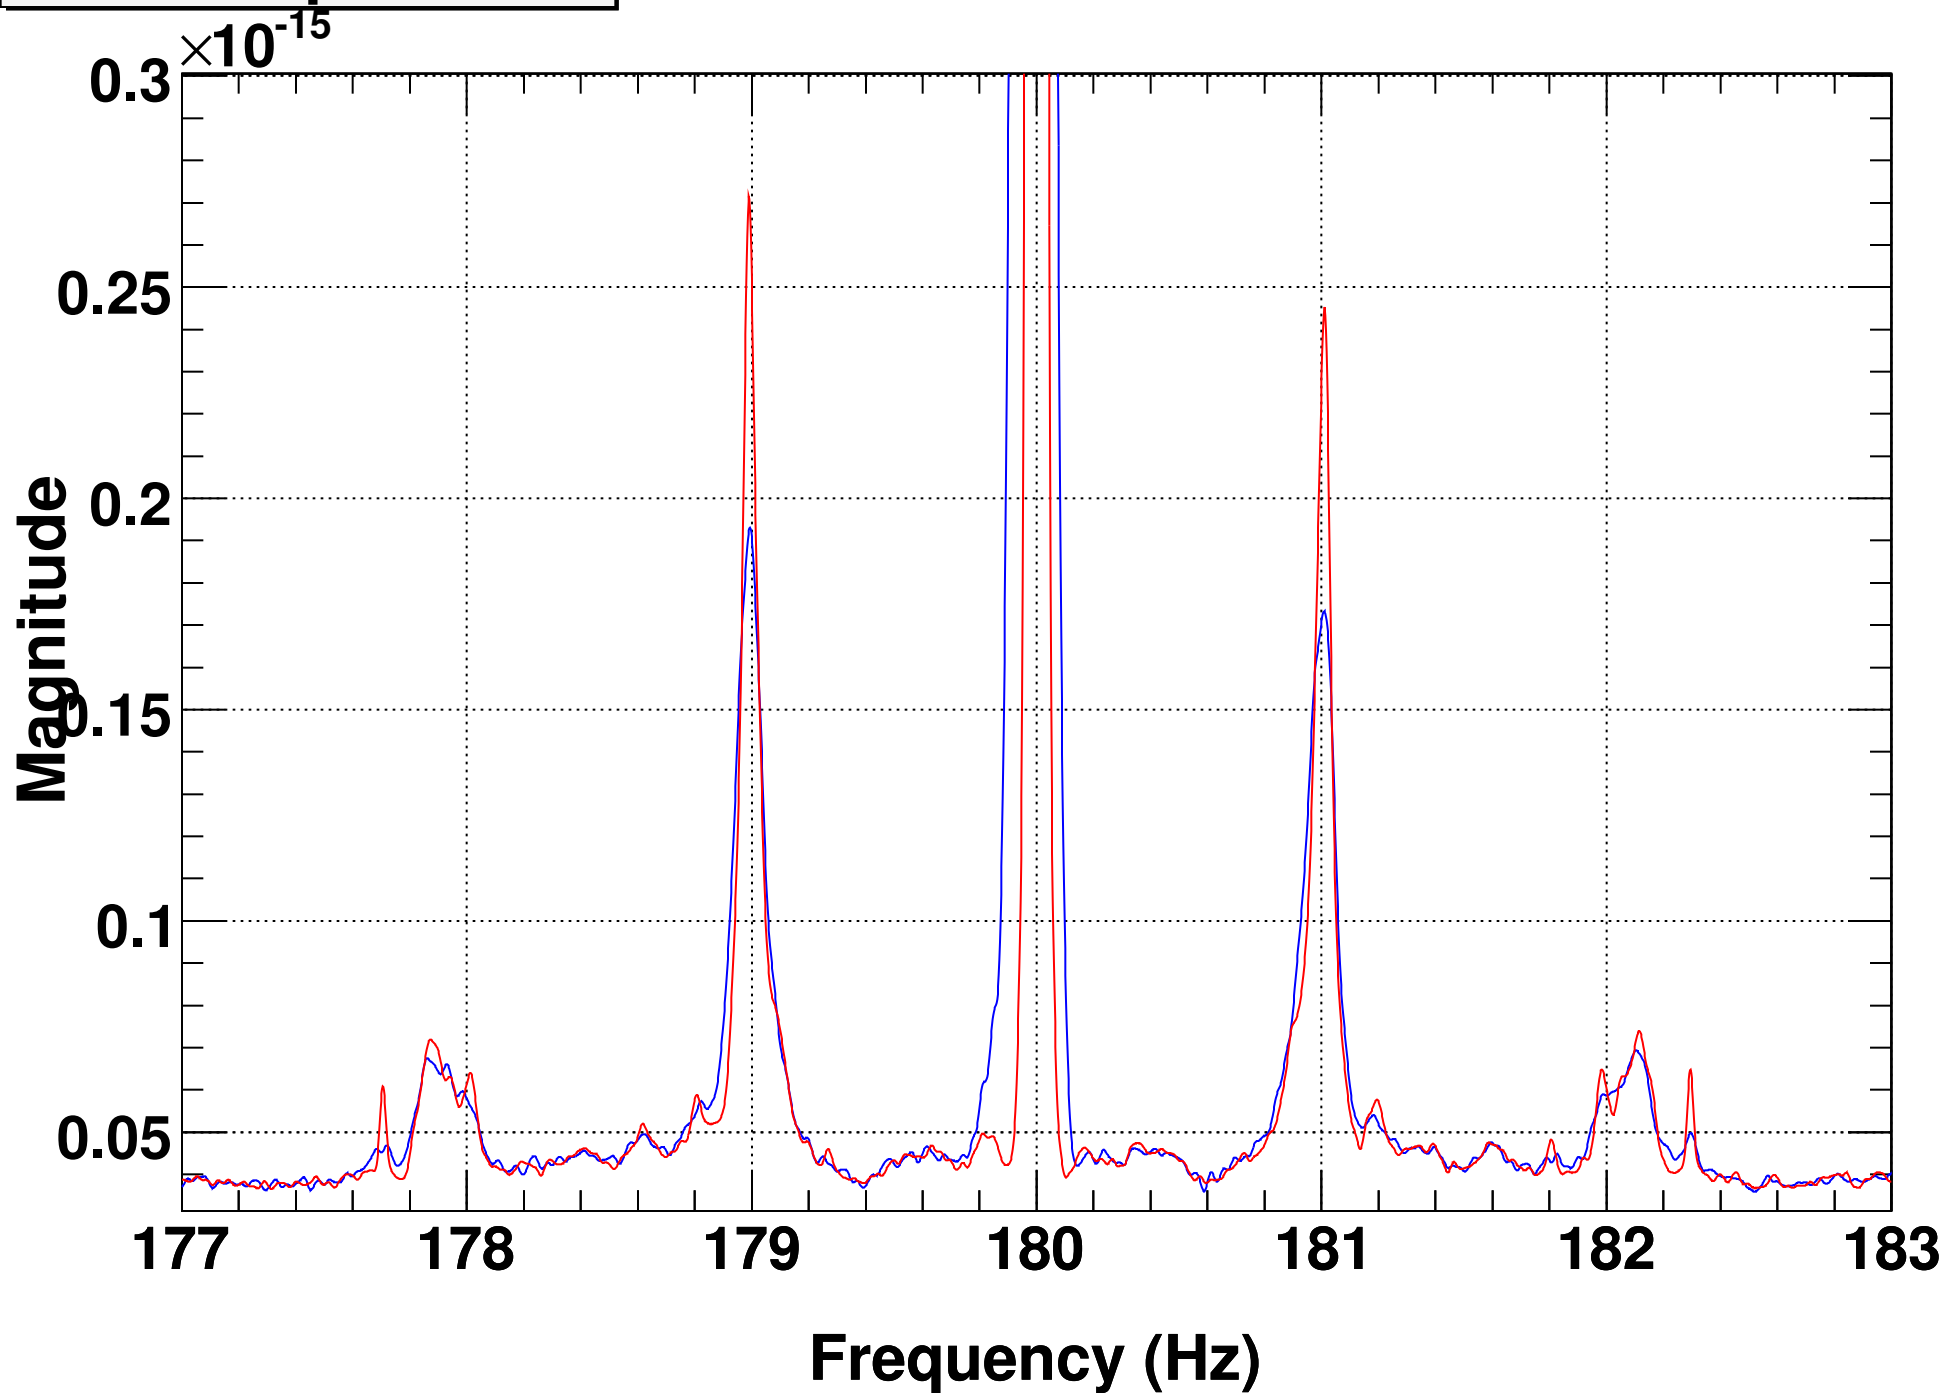

Power spectrum

T0=854436687

Avg=1