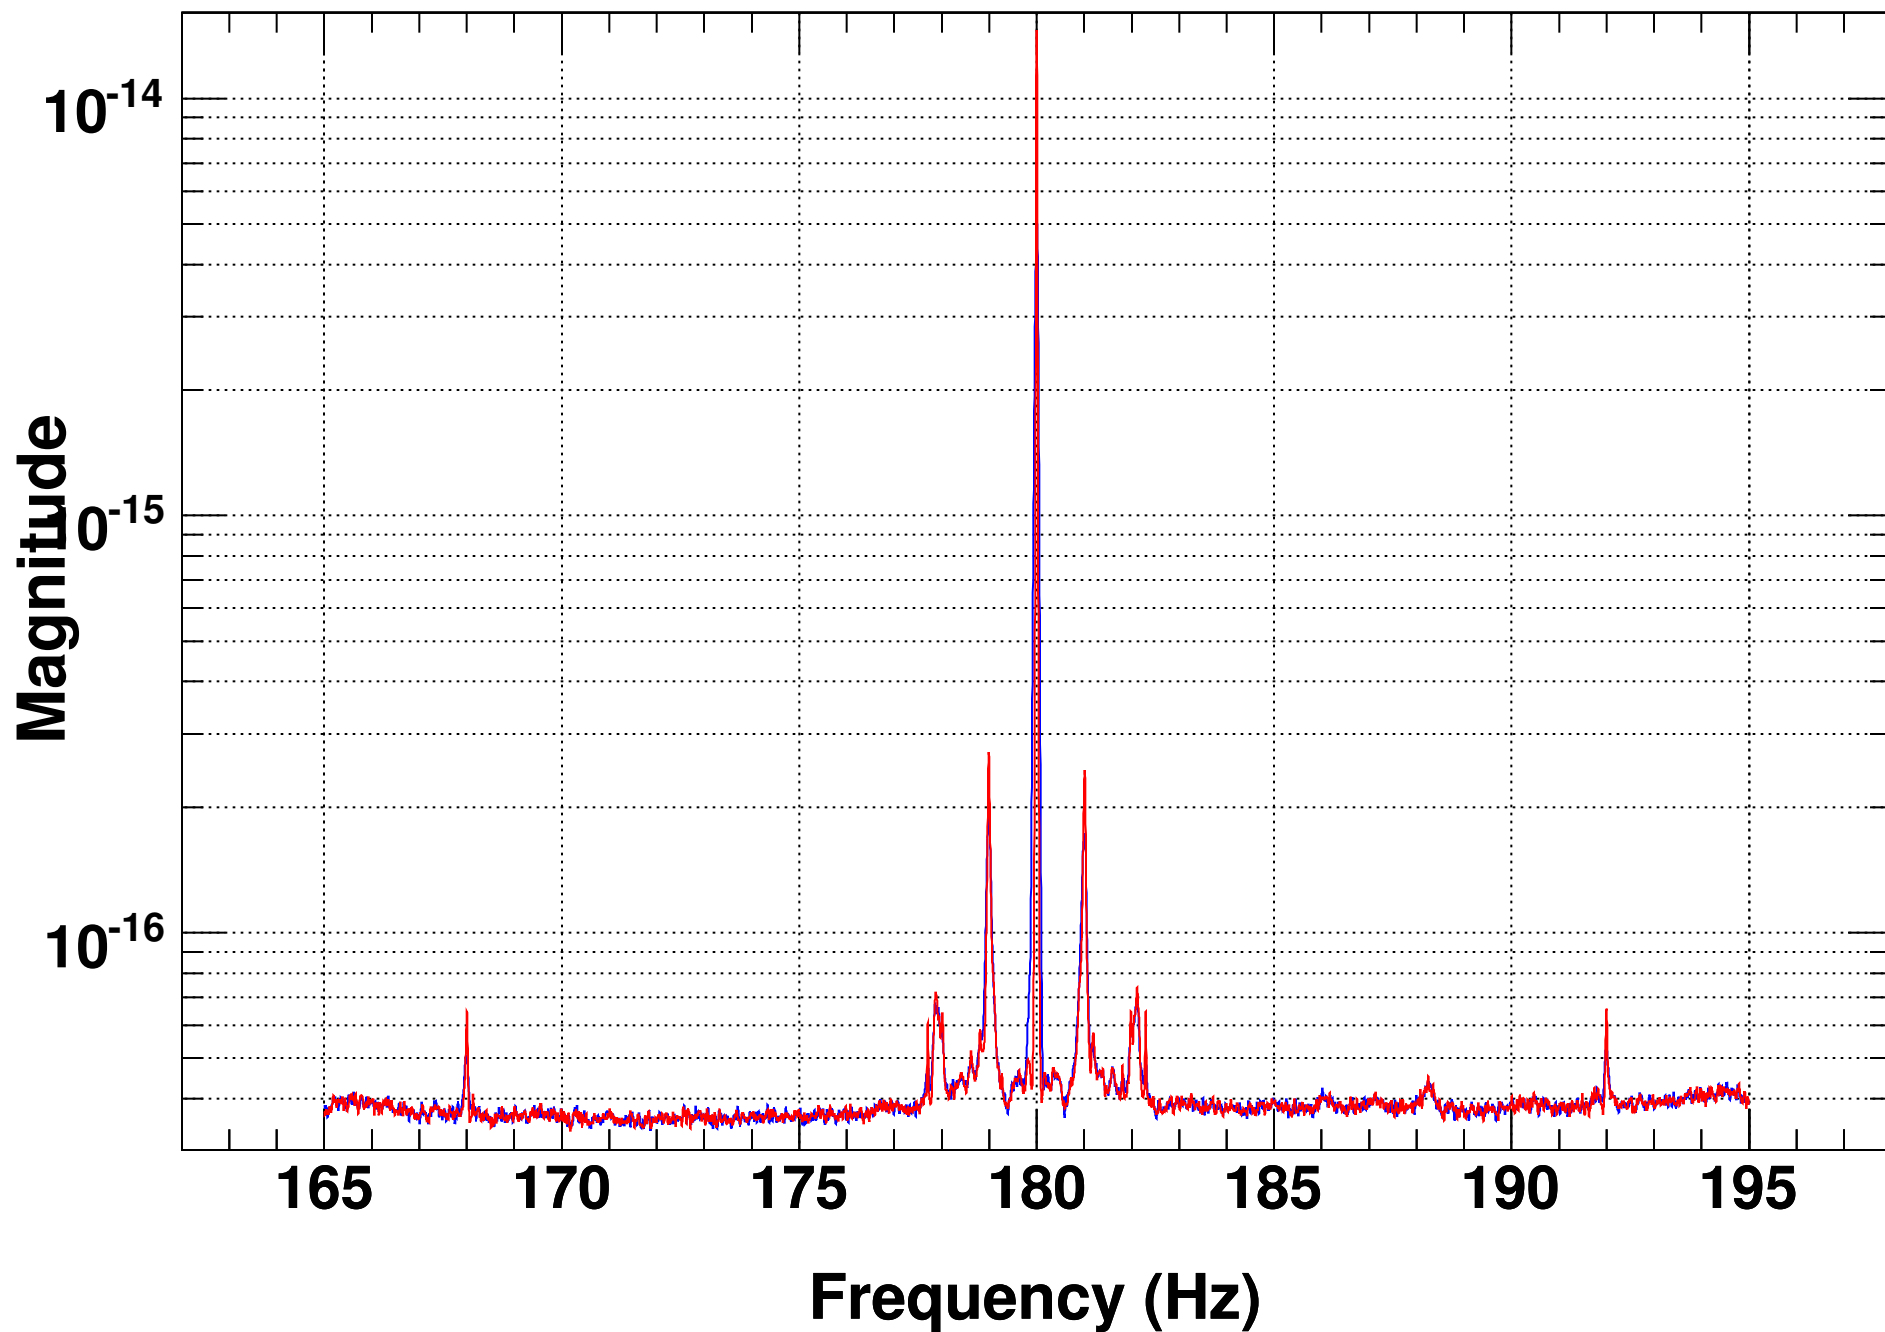

# Power spectrum

T0=854436687

Avg=1